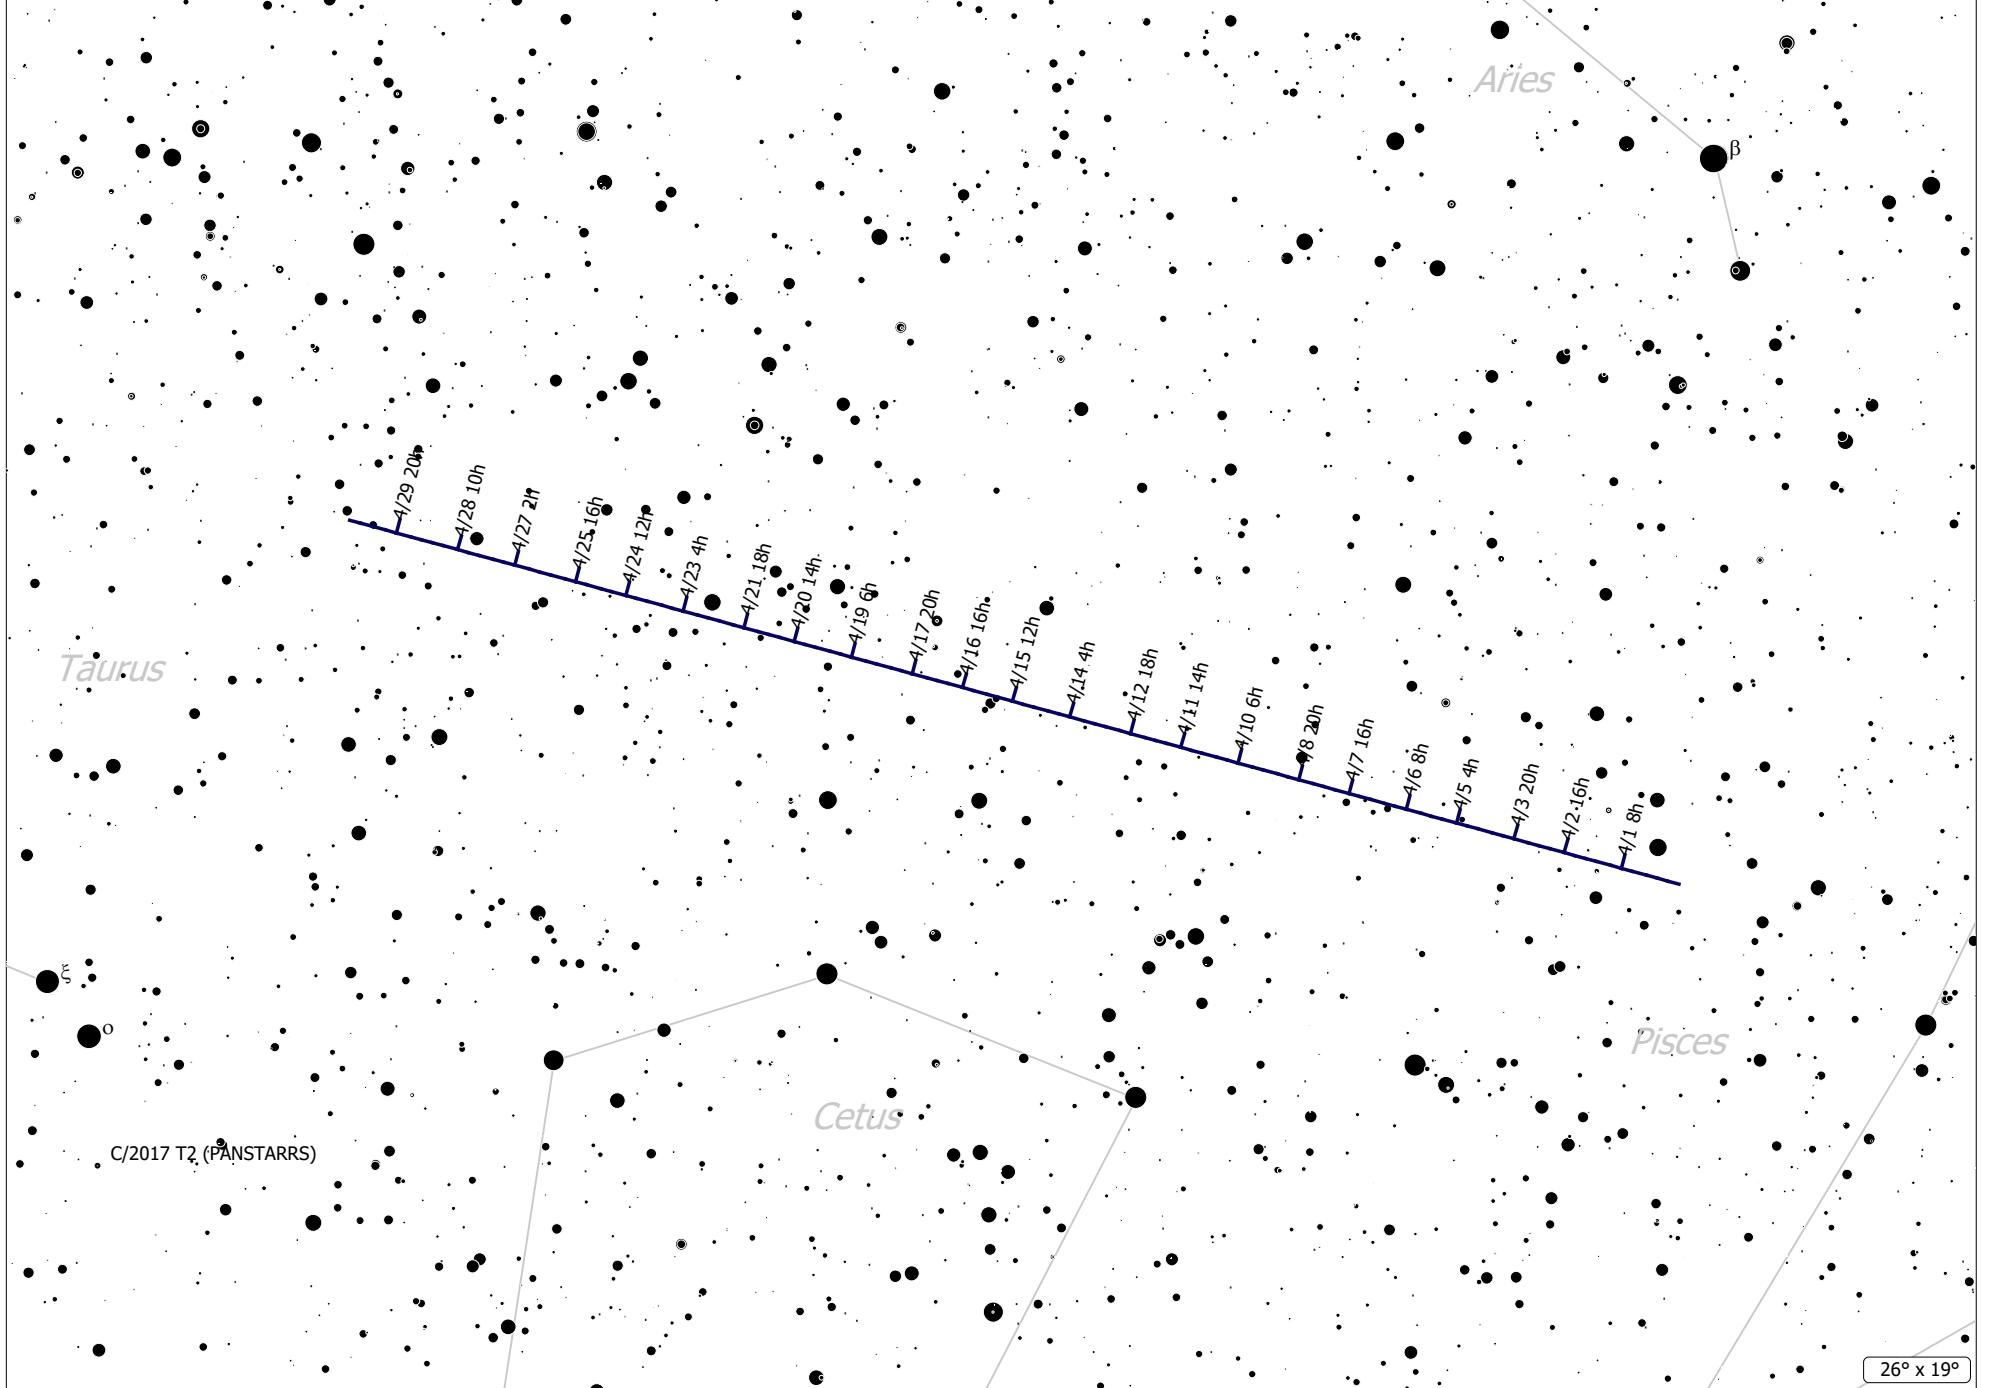

78P/Gehrels (Comet)
 Magnitude: 13.95 Coma Diameter: 2.3' SBR: 24.4

Mag/arcsec² Earth Distance: 3.0 AU

70° x 50°

78P/Gehrels (Comet) Distance: 3.0 AU
 Magnitude: 13.95 Coma Diameter: 2.3' SBR: 24.4 Mag/arcsec² Earth

26° x 19°